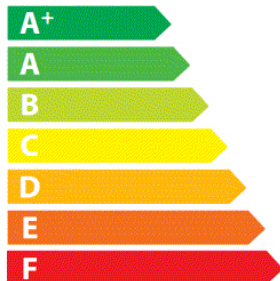

SAMSUNG

UE55H8000

A⁺

ENERGIA · ЕНЕРГИЈА
ΕΝΕΡΓΕΙΑ · ENERGIJA
ENERGY · ENERGIE
ENERGI

108
kWh/annum

78
Watt

138  **55**
cm inch

2010/1062 - 2014